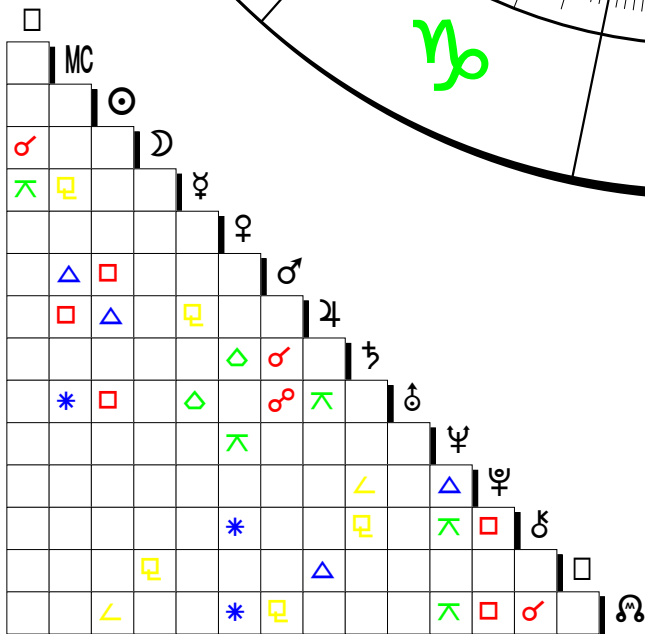

Uranus

London

Länge: 000°10' W Breite: 51°30' N

Radix
Placidus

Datum: 13.03.1781
Zeit: 22:30 GMT

Kardinal:	3
Fix:	7
Flexibel:	5
Erde:	2
Wasser:	5
Feuer:	5
Luft:	3
männlich:	8
weiblich:	7

1	11° 32'	♈
2	10° 26'	♉
3	17° 24'	♊
4	27° 00'	♋
5	29° 17'	♌
6	23° 16'	♍
7	11° 32'	♎
8	10° 26'	♏
9	17° 24'	♐
10	27° 00'	♑
11	29° 17'	♒
12	23° 16'	♓

☐	11° 32'	♈	1
MC	27° 00'	♉	10
☉	23° 44'	♋	4
☾	14° 53'	♈	1
♀	11° 44'	♎	5
♂	2° 53'	♋	4
♃	23° 24'	♉	2
♄	27° 25'	R ♈	1
♅	19° 41'	♉	2
♆	24° 27'	♊	8
♇	4° 47'	R ♌	11
♈	6° 09'	♈	3
♉	3° 21'	♉	6
☐	0° 32'	♎	5
♊	6° 53'	♎	6