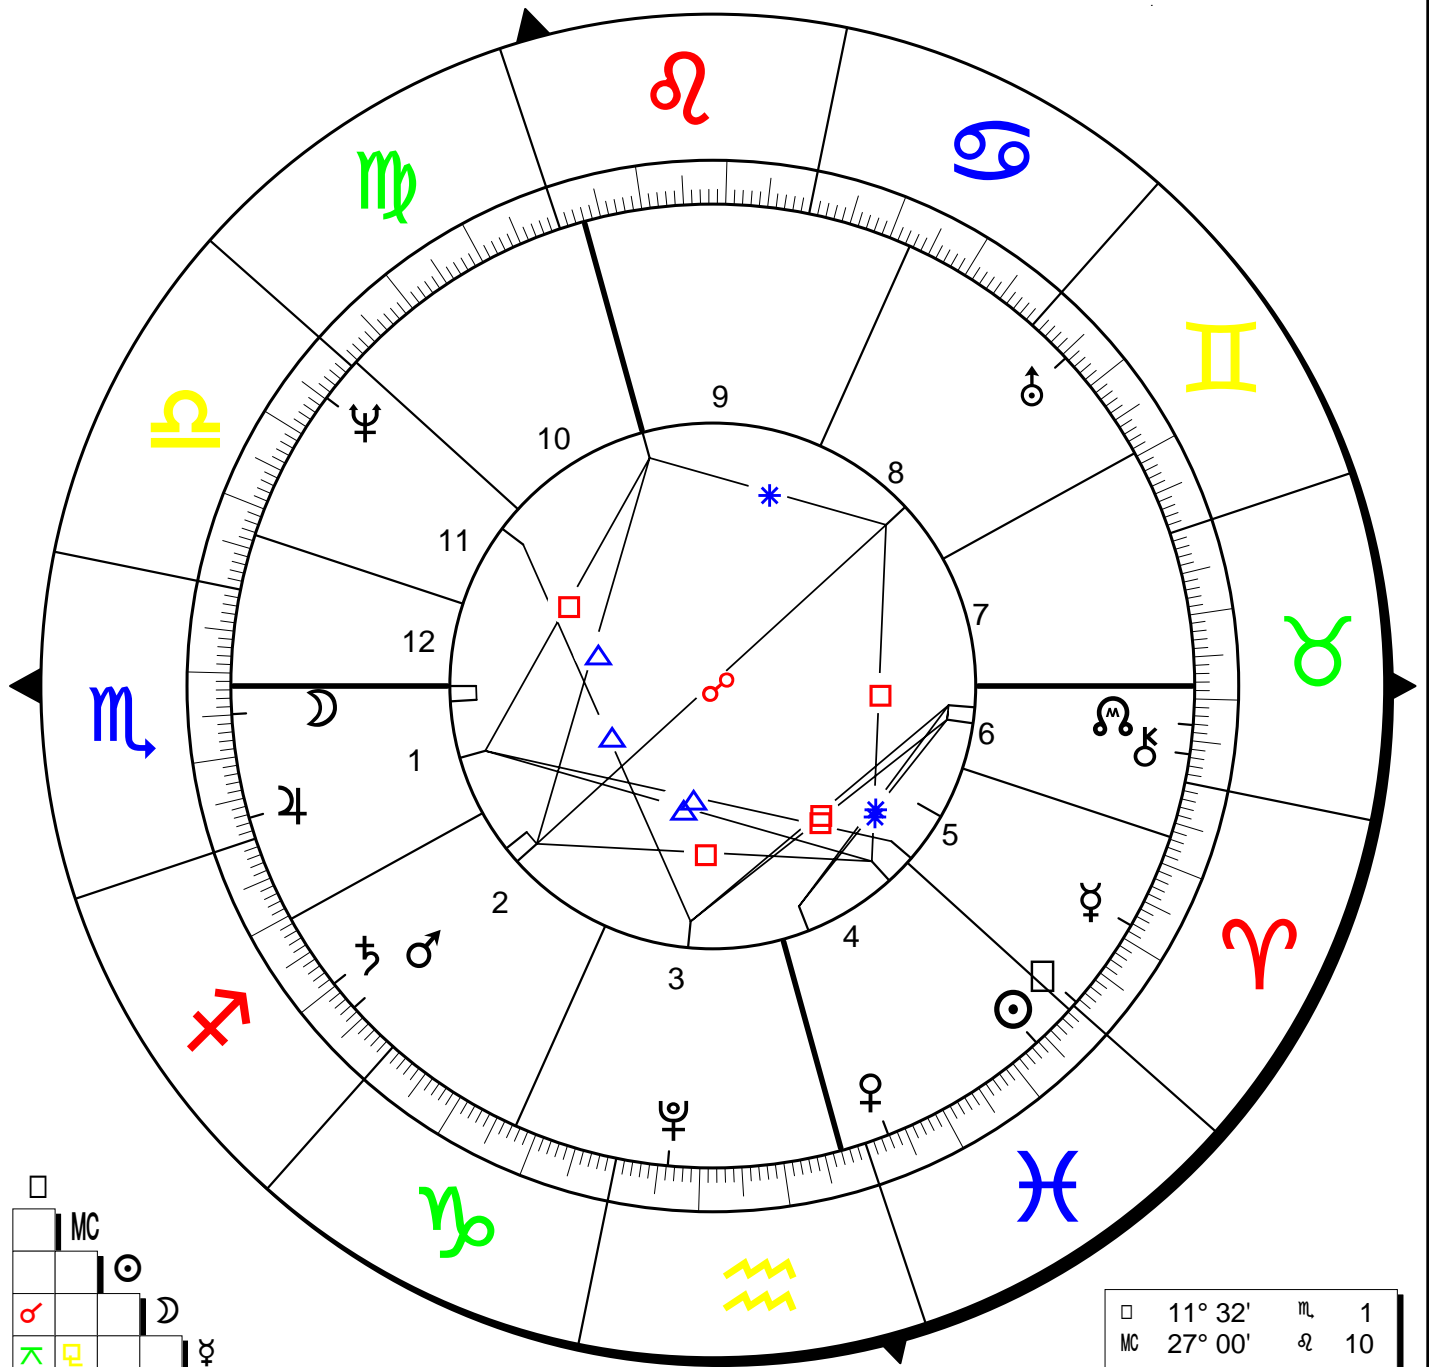

Uranus

London

Länge: 000°10' W Breite: 51°30' N

Radix
Placidus

Datum: 13.03.1781
Zeit: 22:30 GMT

Kardinal:	3
Fix:	7
Flexibel:	5
Erde:	2
Wasser:	5
Feuer:	5
Luft:	3
männlich:	8
weiblich:	7

1	11° 32'	♈
2	10° 26'	♉
3	17° 24'	♊
4	27° 00'	♋
5	29° 17'	♌
6	23° 16'	♍
7	11° 32'	♎
8	10° 26'	♏
9	17° 24'	♐
10	27° 00'	♑
11	29° 17'	♒
12	23° 16'	♓

☐	11° 32'	♈	1
MC	27° 00'	♉	10
☉	23° 44'	♋	4
☾	14° 53'	♈	1
♀	11° 44'	♎	5
♂	2° 53'	♋	4
♃	23° 24'	♉	2
♄	27° 25'	R ♈	1
♅	19° 41'	♉	2
♆	24° 27'	♊	8
♇	4° 47'	R ♌	11
♈	6° 09'	♈	3
♉	3° 21'	♉	6
☐	0° 32'	♎	5
♊	6° 53'	♎	6