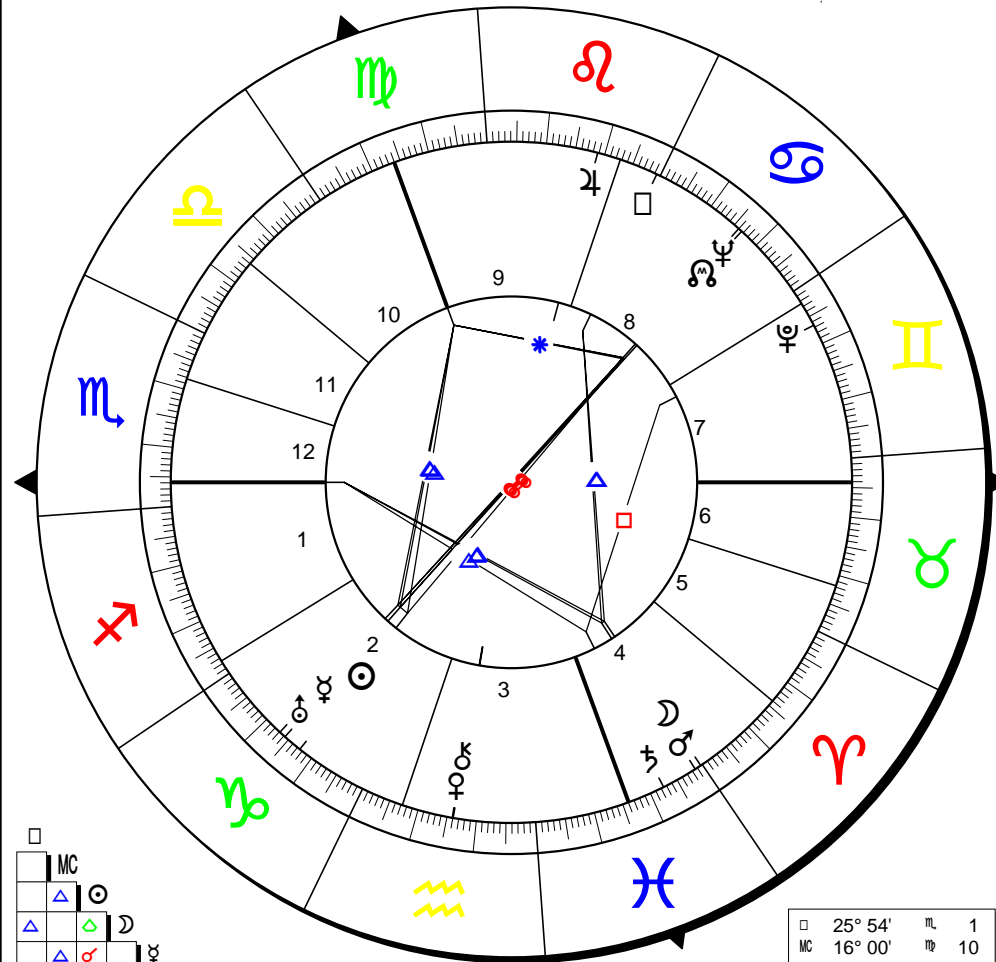

Simone de Beauvoir

Paris

Länge: 002°20' O Breite: 48°52' N

Radix
Placidus

Datum: 09.01.1908
Zeit: 04:50 MET

House	1	2	3	4	5	6	7	8	9	10	11	12
☐												
MC												
☐	☉											
☐	☽											
☐	♁	♁										
☐	♂	♂										
☐	♃	♃										
☐	♅											
☐	♆											
☐	♇											
☐	♁											
☐												
☐												
☐												
☐												
☐												

Kardinal:	5
Fix:	5
Flexibel:	5
Erde:	4
Wasser:	6
Feuer:	2
Luft:	3
männlich:	5
weiblich:	10

☐	25° 54'	♈	1
MC	16° 00'	♈	10
☉	17° 29'	♋	2
☽	29° 40'	♌	4
♁	14° 14'	♋	2
♂	15° 53'	♌	3
♀	28° 34'	♌	4
♃	11° 13'	R ♎	9
♄	22° 25'	♌	4
♅	13° 05'	♋	2
♆	13° 22'	R ♏	8
♇	23° 20'	R ♎	7
♁	16° 03'	♈	3
☐	0° 38'	♈	8
♁	14° 02'	♏	8