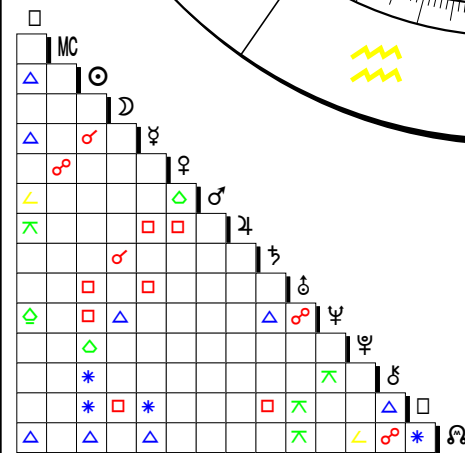

Simone de Beauvoir

Jean Paul Sartre

Komposit  
Placidus

Kardinal: 7  
 Fix: 2  
 Flexibel: 6

Erde: 3  
 Wasser: 4  
 Feuer: 5  
 Luft: 3

männlich: 8  
 weiblich: 7

1	4° 43'	♈	1
2	8° 58'	♉	10
3	20° 58'	♊	4
4	28° 38'	♋	4
5	26° 35'	♌	2
6	17° 30'	♍	7
7	4° 43'	♎	3
8	8° 58'	♏	1
9	20° 58'	♐	8
10	28° 38'	♑	7
11	26° 35'	♒	2
12	17° 30'	♓	7

☐	4° 43'	♈	1
MC	28° 38'	♋	10
☉	8° 35'	♈	4
☾	12° 40'	♋	3
♃	5° 19'	♈	4
♄	0° 25'	♈	4
♅	18° 30'	♉	2
♆	2° 44'	♏	7
♇	12° 38'	♋	3
♈	7° 43'	♈	1
♉	10° 28'	♏	8
♊	22° 22'	♊	7
♋	10° 56'	♋	2
♌	8° 43'	♊	7
♍	8° 42'	♌	8