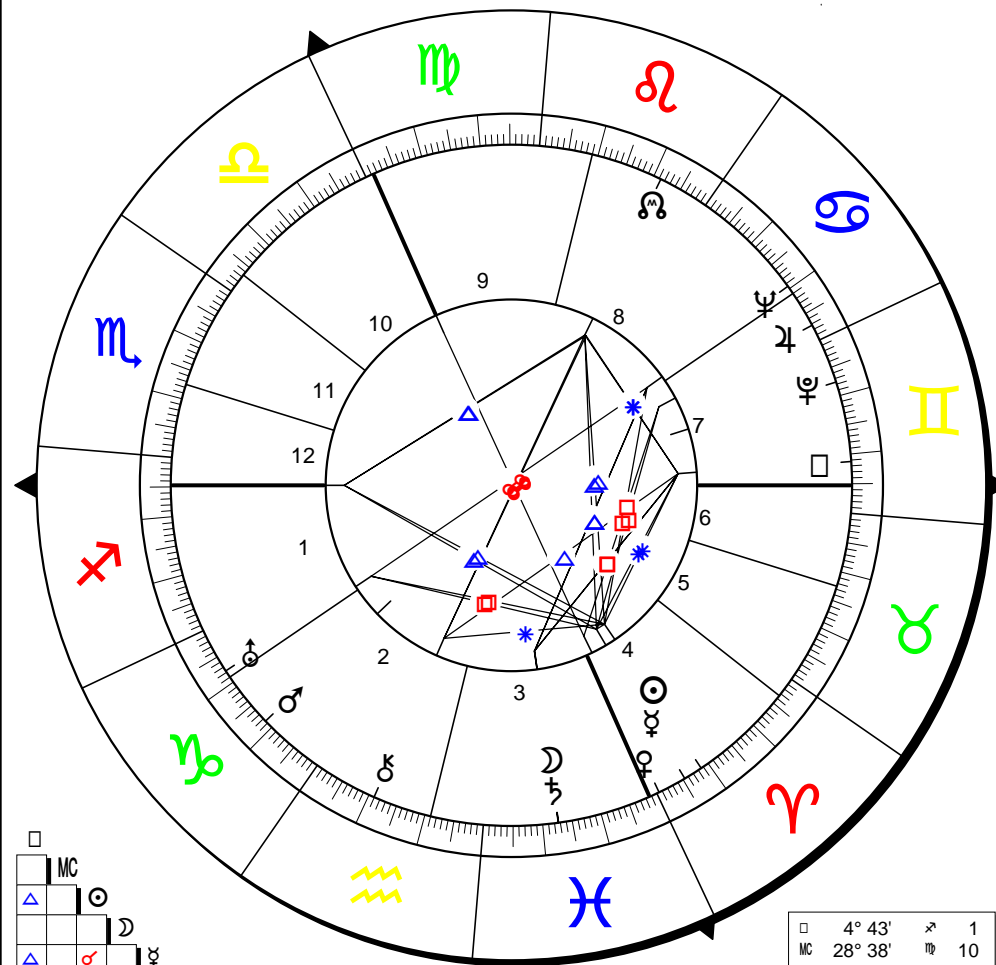

Simone de Beauvoir

Jean Paul Sartre

Komposit  
Placidus

Kardinal: 7  
 Fix: 2  
 Flexibel: 6

Erde: 3  
 Wasser: 4  
 Feuer: 5  
 Luft: 3

männlich: 8  
 weiblich: 7

1	4° 43'	♈	1
2	8° 58'	♉	10
3	20° 58'	♊	4
4	28° 38'	♋	4
5	26° 35'	♌	2
6	17° 30'	♍	7
7	4° 43'	♎	3
8	8° 58'	♏	1
9	20° 58'	♐	8
10	28° 38'	♑	7
11	26° 35'	♒	2
12	17° 30'	♓	7

☐	4° 43'	♈	1
MC	28° 38'	♋	10
☉	8° 35'	♈	4
☾	12° 40'	♋	3
♃	5° 19'	♈	4
♄	0° 25'	♈	4
♅	18° 30'	♉	2
♆	2° 44'	♏	7
♇	12° 38'	♋	3
♈	7° 43'	♈	1
♉	10° 28'	♏	8
♊	22° 22'	♊	7
♋	10° 56'	♋	2
♌	8° 43'	♊	7
♍	8° 42'	♌	8