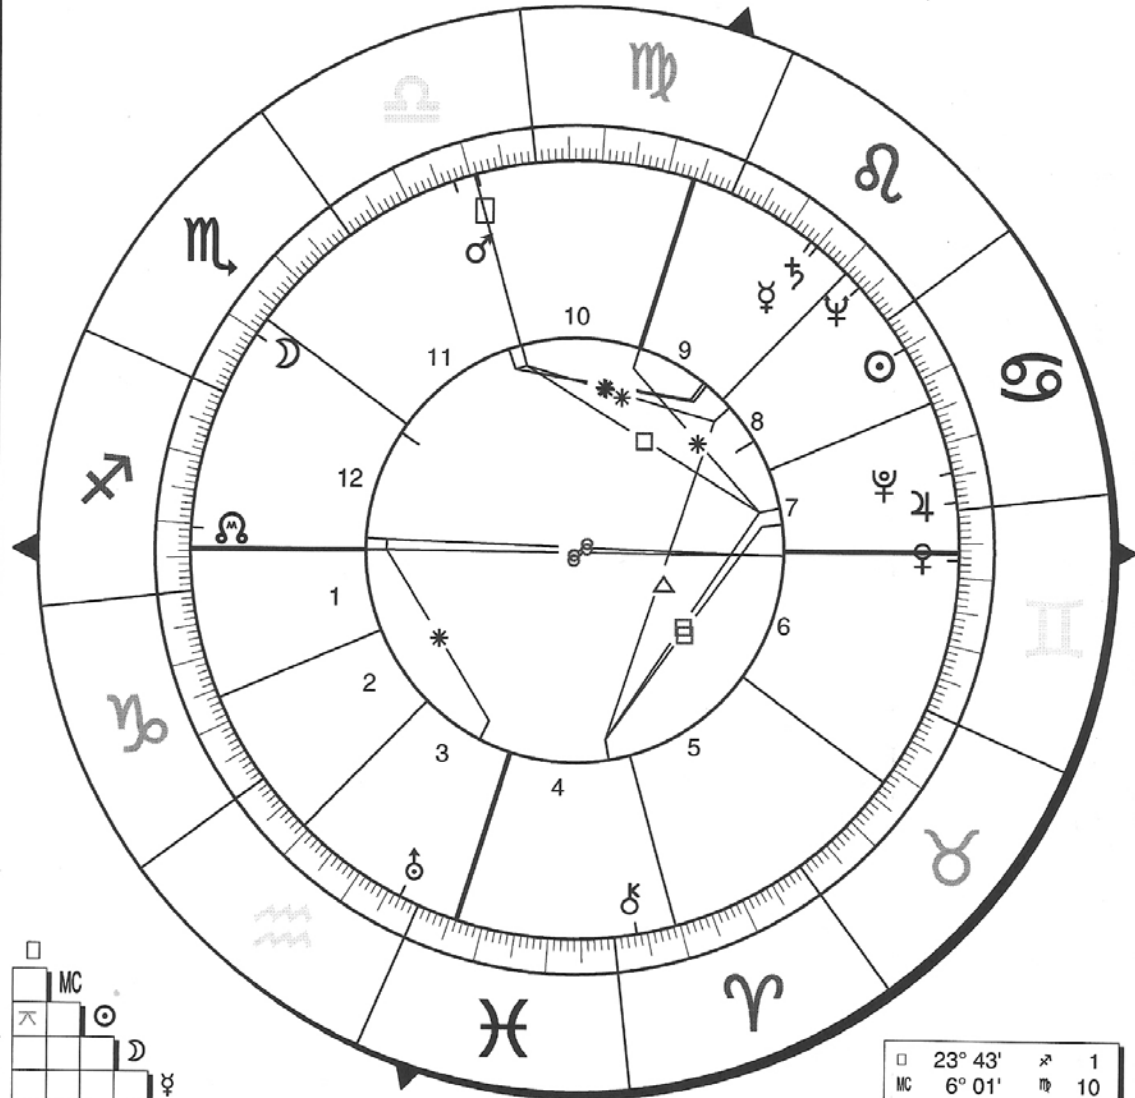

Nelson Mandela

Umtata

Länge: 028°47' O Breite: 31°35' S

Radix
Placidus

Datum: 18.07.1918
Zeit: 14:54 EET

Kardinal: 6
Fix: 5
Flexibel: 4

Erde: 1
Wasser: 4
Feuer: 6
Luft: 4

männlich: 10
weiblich: 5

1	23° 43'	♈	1
2	16° 14'	♉	10
3	9° 12'	♊	8
4	6° 01'	♋	12
5	9° 19'	♌	9
6	17° 31'	♍	6
7	23° 43'	♎	11
8	16° 14'	♏	7
9	9° 12'	♐	9
10	6° 01'	♑	3
11	9° 19'	♒	8
12	17° 31'	♓	7

♈	23° 43'	♈	1
MC	6° 01'	♑	10
♏	25° 04'	♏	8
♒	20° 15'	♒	12
♎	16° 07'	♎	9
♑	22° 34'	♑	6
♌	12° 34'	♌	11
♋	1° 10'	♋	7
♍	15° 01'	♍	9
♐	26° 55'	R ♐	3
♏	6° 22'	♏	8
♎	5° 32'	♎	7
♑	3° 25'	R ♑	4
♈	8° 56'	♈	10
♓	20° 31'	♓	12