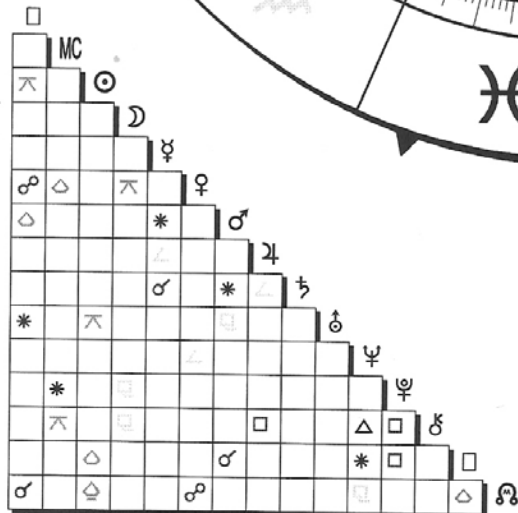

Nelson Mandela

Umtata

Länge: 028°47' O Breite: 31°35' S

Radix
Placidus

Datum: 18.07.1918
Zeit: 14:54 EET

Kardinal: 6
Fix: 5
Flexibel: 4

Erde: 1
Wasser: 4
Feuer: 6
Luft: 4

männlich: 10
weiblich: 5

1	23° 43'	♈	1
2	16° 14'	♉	10
3	9° 12'	♊	8
4	6° 01'	♋	12
5	9° 19'	♌	9
6	17° 31'	♍	6
7	23° 43'	♎	11
8	16° 14'	♏	7
9	9° 12'	♐	9
10	6° 01'	♑	3
11	9° 19'	♒	8
12	17° 31'	♓	7

♈	23° 43'	♈	1
MC	6° 01'	♑	10
♏	25° 04'	♏	8
♒	20° 15'	♒	12
♎	16° 07'	♎	9
♑	22° 34'	♑	6
♌	12° 34'	♌	11
♋	1° 10'	♋	7
♍	15° 01'	♍	9
♐	26° 55'	R ♐	3
♏	6° 22'	♏	8
♎	5° 32'	♎	7
♑	3° 25'	R ♑	4
♈	8° 56'	♈	10
♓	20° 31'	♓	12