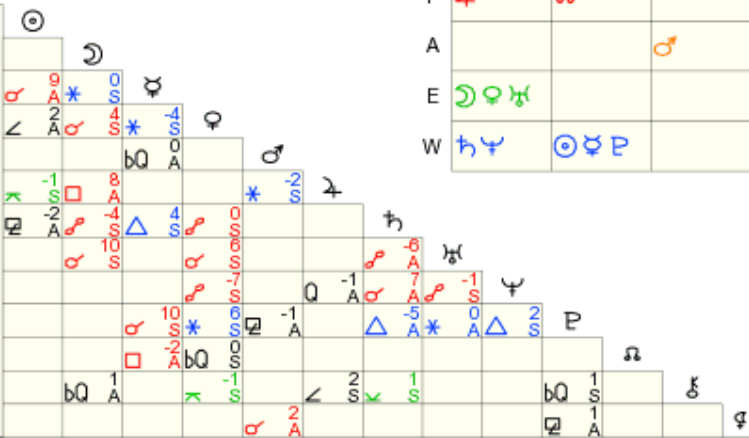

Name: ♂ William Herschell
 bom on: Sa, 15 Nov. 1738
 in: Hanover, Germany
 9e44, 52n24

Time: 12:00 noon hyp.
 Univ.Time: 11:21:04

Type: 2.ATW 0.0-1 12-Mrz-2011

Natal Chart (Method: Astrowiki / Placidus)
 Sun sign: Scorpio

☉ Sun	♏ 22° 57' 15"	
☾ Moon	♏ 13° 51' 49"	Detr.
☿ Mercury	♏ 13° 47' 54"	
♀ Venus	♏ 9° 54' 45"	
♂ Mars	♈ 20° 9' 31"r	
♃ Jupiter	♐ 21° 57' 30"r	
♄ Saturn	♈ 9° 38' 51"r	Detr.
♅ Uranus	♈ 3° 57' 39"	
♆ Neptune	♈ 2° 42' 29"r	
♇ Pluto	♈ 4° 15' 39"	Dom.
♊ Mean Node	♏ 15° 31' 18"	
♄♅ Chiron	♈ 8° 45' 59"r	
♀ Liliith	♈ 18° 16' 15"	

Astro-Databank Horoskop von William Herschell geboren am 15 November 1738 (noon, no houses)