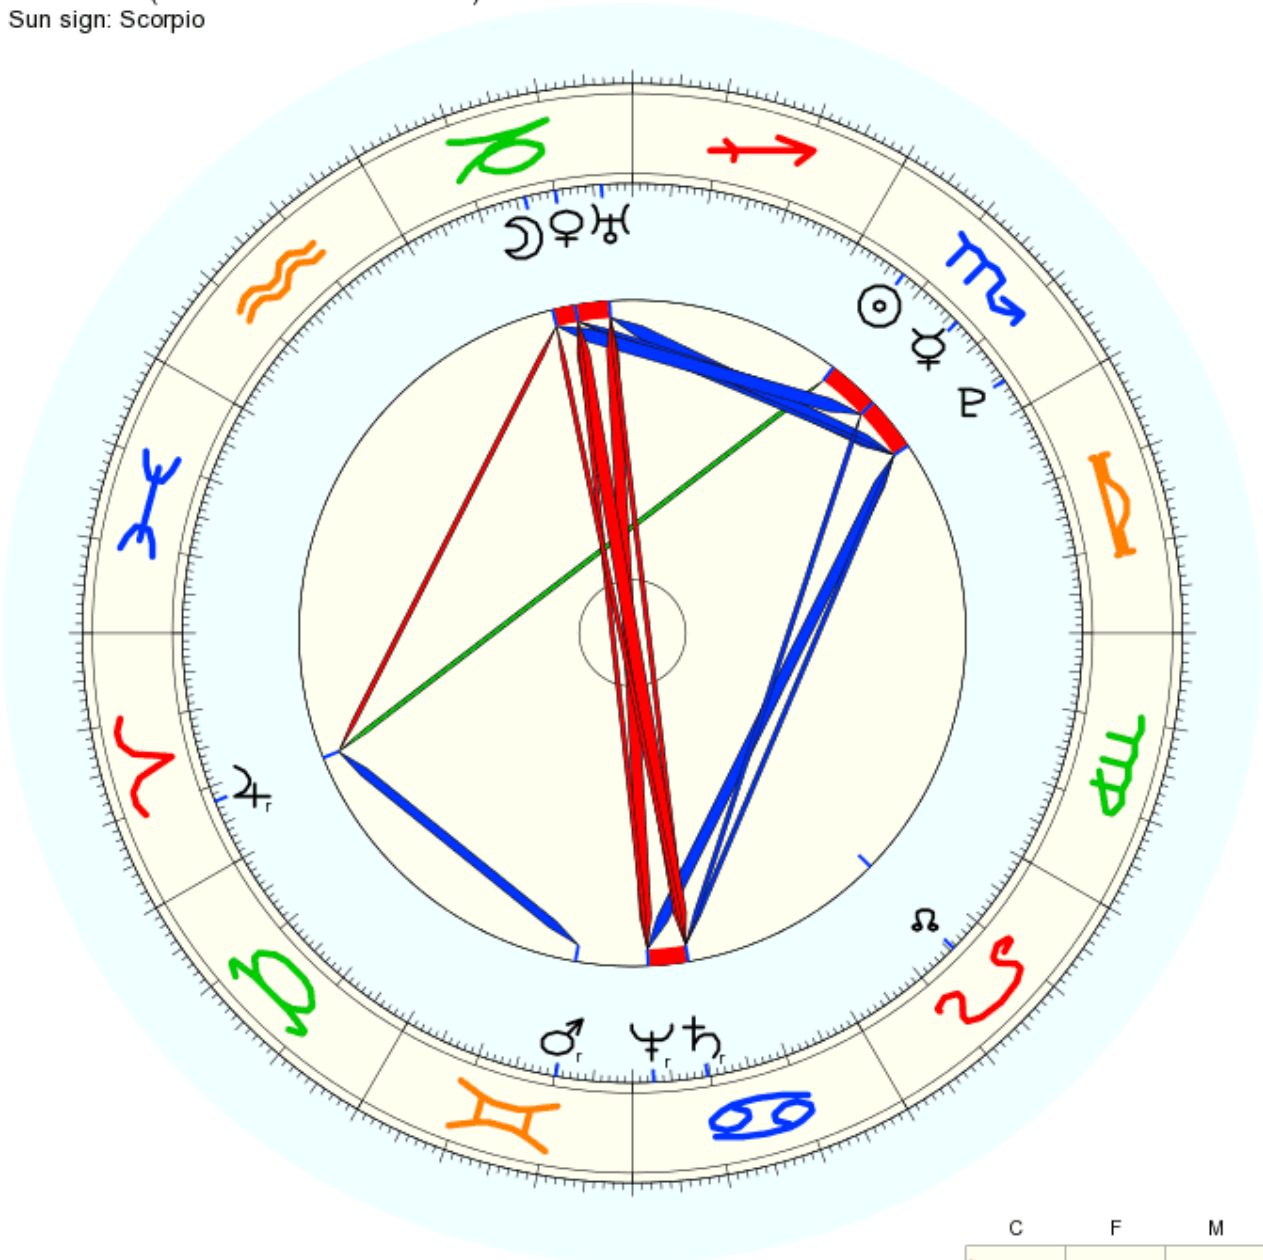

Name: ♂ William Herschell
 bom on: Sa, 15 Nov. 1738
 in: Hanover, Germany
 9e44, 52n24

Time: 12:00 noon hyp.
 Univ.Time: 11:21:04

Type: 2.ATW 0.0-1 12-Mrz-2011

Natal Chart (Method: Astrowiki / Placidus)
 Sun sign: Scorpio

☉ Sun	♏ 22° 57' 15"	
☾ Moon	♏ 13° 51' 49"	Detr.
☿ Mercury	♏ 13° 47' 54"	
♀ Venus	♏ 9° 54' 45"	
♂ Mars	♈ 20° 9' 31"r	
♃ Jupiter	♐ 21° 57' 30"r	
♄ Saturn	♈ 9° 38' 51"r	Detr.
♅ Uranus	♈ 3° 57' 39"	
♆ Neptune	♈ 2° 42' 29"r	
♇ Pluto	♈ 4° 15' 39"	Dom.
♊ Mean Node	♏ 15° 31' 18"	
♄♅ Chiron	♈ 8° 45' 59"r	
♀ Liliith	♈ 18° 16' 15"	

Astro-Databank Horoskop von William Herschell geboren am 15 November 1738 (noon, no houses)